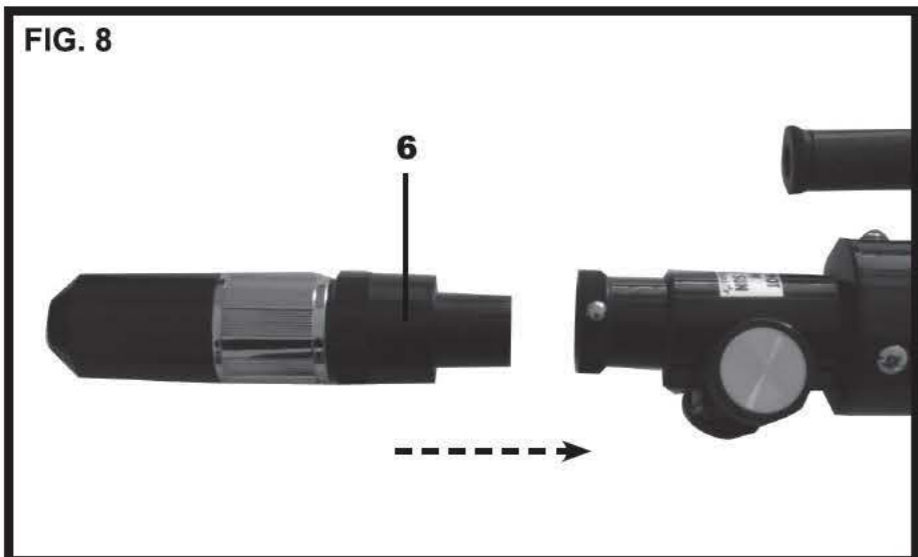

TELESCOPE

KONUSPACE-5

Ø50mm (1.9") F.700f/14-ALTAZIMUTHAL REFRACTOR

· INSTRUCTIONS DE MONTAGE · ASSEMBLY INSTRUCTIONS · INSTRUCCIONES DE MONTAJE · ISTRUZIONI DI MONTAGGIO · MONTAGEANLEITUNG · MONTERINGSINSTRUCTIES · INSTRUÇÕES DE MONTAGEM · ΟΔΗΓΙΕΣ ΣΥΝΑΡΜΟΛΟΓΗΣΗΣ · ИНСТРУКЦИИ ПО УСТАНОВКЕ · INSTRUKCJE DOTYCZĄCE MONTAŻU.

FIG. 6

FIG. 7

FIG. 8

FIG. 10

FIG. 9

- **ATTENTION:** NE DIRIGEZ-PAS L'INSTRUMENT VERS LE SOLEIL SOUS PEINE D'ENDOMMAGER IRRÉVERSIBLEMENT VOTRE VUE.
- **ACHTUNG:** RICHTEN SIE DAS INSTRUMENT NIE AUF DIE SONNE, SIE KÖNNTEN SCHWERE UND DAUERHAFT AUGENSCHADEN DAVONTRAGEN.
- **ATTENTION:** NEVER POINT THE INSTRUMENT AT THE SUN AS THIS WILL CAUSE SERIOUS AND PERMANENT DAMAGE TO YOUR EYE SIGHT.
- **WAARSCHUWING:** HET INSTRUMENT NOOIT OP DE ZON RICHTEN OMDAT DIT ERNSTING EN PERMANENT DE OGEN KAN BESHADIGEN.
- **ATENCIÓN:** NO DIRIJA EL INSTRUMENTO HACIA EL SOL, PORQUE PODRIA SUFRIR DAÑOS GRAVES Y PERMANENTES A LA VISTA.
- **ATENÇÃO:** NUNCA ASSESTAR O INSTRUMENTO EM DIRRECÇÃO AO SOL PORQUE CAUSARIA DANOS GRAVES É PERMANENTES A VISTA.
- **ATTENZIONE:** NON PUNTARE MAI LO STRUMENTO VERSO IL SOLE PERCHÉ SUBIRESTE DANNI GRAVI E PERMANENTI ALLA VISTA.
- **ΠΡΟΕΙΔΟΠΟΙΗΣΗ:** ΠΟΤΕ ΜΗ ΚΟΙΤΑΤΕ ΤΟΝ ΗΛΙΟ ΜΕ ΤΟ ΤΗΛΕΣΚΟΠΙΟ ΚΑΘΩΣ ΘΑ ΠΡΟΚΑΛΕΣΕΤΕ ΣΟΒΑΡΗ ΚΑΙ ΜΟΝΙΜΗ ΒΛΑΒΗ ΤΩΝ ΜΑΤΙΩΝ.
- **UWAGA:** USTAWIANIE PRZYRZĄDU BEZPOŚREDNIO NA SŁOŃCE GROZI POWAŻNYM I TRWAŁYM USZKODZENIEM WZROKU.
- **ВНИМАНИЕ:** ВО ИЗБЕЖАНИЕ СЕРЬЁЗНЫХ ПОВРЕЖДЕНИЙ ЗРЕНИЯ НИКОГДА НЕ НАПРАВЛЯТЬ ПРИБОР НА СОЛНЦЕ.
- **FIGYELEM:** SOHA NE NÉZZEN AZ ESZKÖZZEL A NAPBA, MERT SÚLYOS ÉS MARADANDÓ SZEMSÉRÜLÉST OKOZHAT!